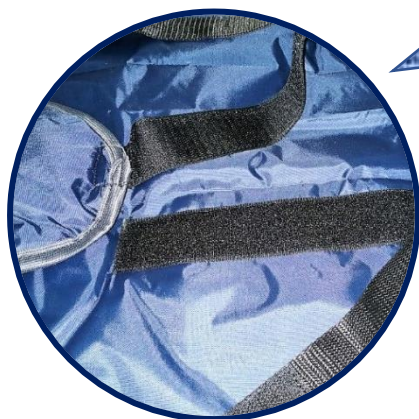

### Зимние попоны для телят.

ПОПОНА ДЛЯ ТЕЛЯТ ЗИМНЯЯ С  
ФАСТЕКСТНОЙ ЗАСТЕЖКОЙ

Высококачественные материалы, лучшая фурнитура, идеальный пошив.

- Мембранная ткань с полиуретановой пропиткой, позволяющая отводить влагу от теленка.
- Воздухонепроницаемая нетканая мембрана – дополнительный слой под тканью.
- Морозоустойчивые фастексы, выдерживающие до -40°C (применяются в производстве бронежилетов).
- Усиленная лента для фиксации попоны (выдерживают нагрузку до 1 тонны)

ВЫСОКОЕ КАЧЕСТВО

ПОПОНА ДЛЯ ТЕЛЯТ ЗИМНЯЯ С  
КОЛЬЦЕВОЙ ЗАСТЕЖКОЙ

ИДЕАЛЬНО ПОДОБРАННЫЙ  
МАТЕРИАЛ

**1 367 Р**  
с НДС

ПОПОНА ДЛЯ ТЕЛЯТ ЗИМНЯЯ НА  
ЛИПУЧКЕ

Использование попон поможет сохранить здоровье телят в холодный период года, поспособствует лучшему формированию внутренних органов: желудочно-кишечного тракта (особенно рубца), легких, сердечно-сосудистой системы. Поможет вырастить высокопродуктивных коров, способных к эффективному проявлению их генетического потенциала по удою.