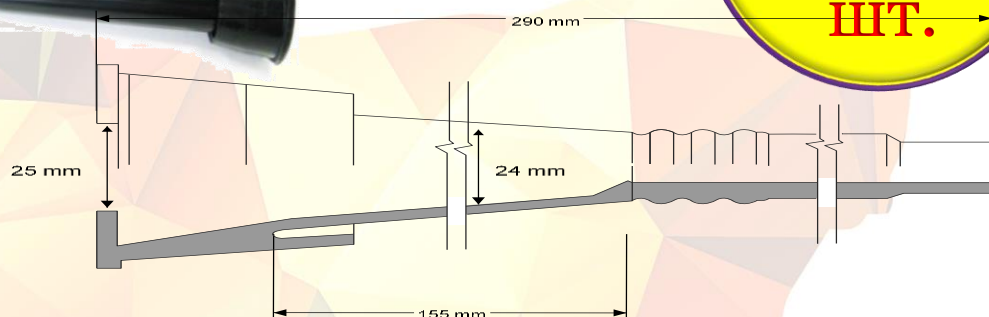

ДД.00.041А

34 руб.

ШТ.

Сосковая резина разработана специально для применения с доильным стаканом отечественного стандарта

- Изготовлена из высококачественного материала, обеспечивающего эластичность и мягкое воздействие рабочих поверхностей на соски вымени в течение всего периода эксплуатации
- Устойчива к воздействию агрессивных сред и большим перепадам температуры. При доении и промывке гарантирует высокие гигиенические характеристики
- Длительный срок эксплуатации без потери качественных показателей
- Три стопорных борозды в основании молочного патрубка дают возможность регулирования натяжения сосковой резины для компенсации выработки
- Присосковая головка оригинальной формы с увеличенной дополнительной камерой и концентрическими кольцами уменьшает эффект "наползания" и уменьшает выработку присоскового отверстия.

ДД 00.041А совместима с Dairymaster, Spaggiari 0\528, УЗЭУ-528, Milkline S. Soft, 503\1 Экстрасервис. Позволяют использовать её при доении "в ведро", в молокопровод.

Обеспечивает максимально бережную работу доильного аппарата с выменем коров на протяжении, как минимум, 900 часов.